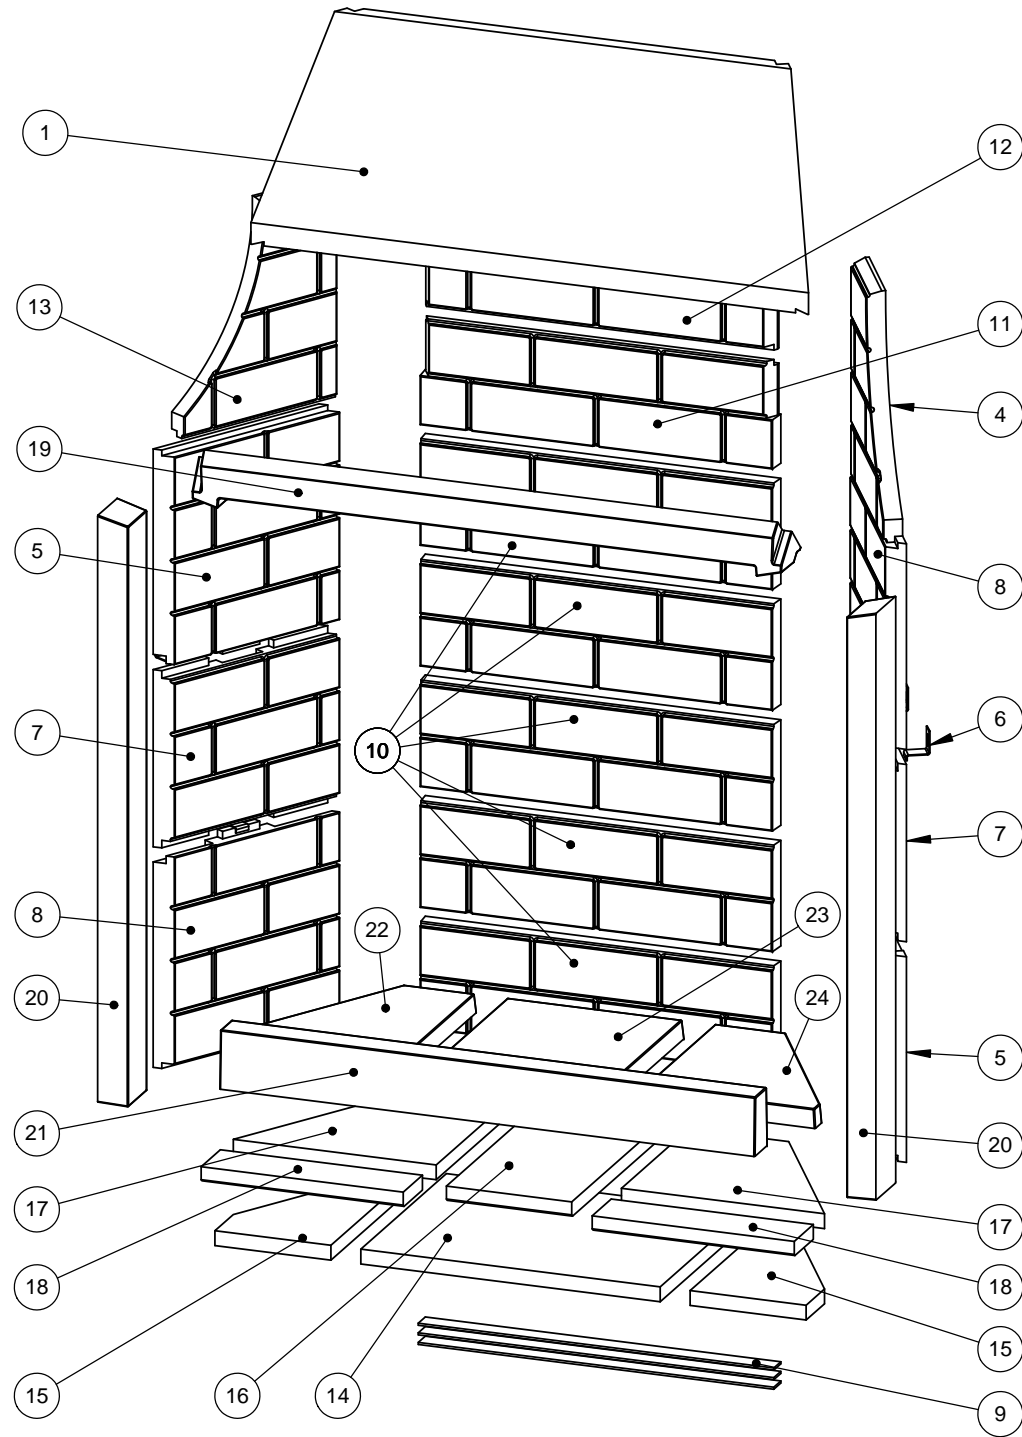

#	Code	Qty
1	ER-RB1109	1
4	ER-RB1131	1
5	ER-RB1132	2
6	ER-RB1133	6
7	ER-RB1134	2
8	ER-RB1135	2
9	ER-RB1136	3
10	ER-RB1137	5
11	ER-RB1138	1
12	ER-RB1139	1
13	ER-RB1140	1
14	ER-RB1117	1
15	ER-RB1118	2
16	ER-RB1116	1
17	ER-RB1114	2
18	ER-RB1115	2
19	ER-RB1141	1
20	ER-RB1142	2
21	ER-RB1143	1
22	ER-RB1144	1
23	ER-RB1145	1
24	ER-RB1146	1

EO-RB1500
Refractory Bricks Assembly (Cement)