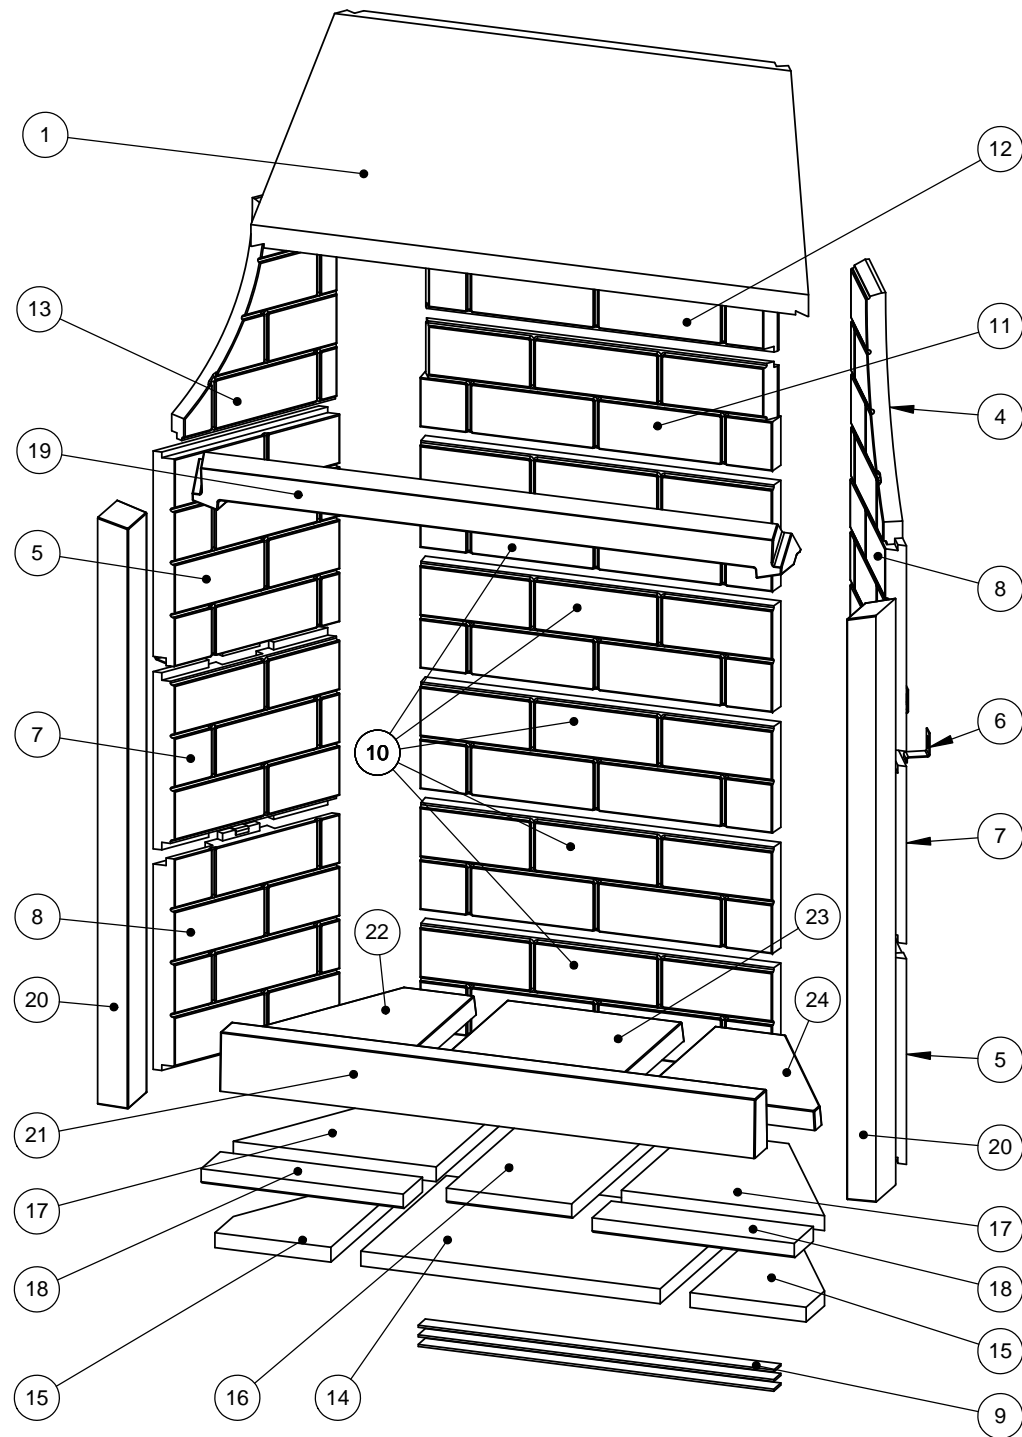

#	Code	Qty
1	ER-RB1109	1
4	ER-RB1131	1
5	ER-RB1132	2
6	ER-RB1133	6
7	ER-RB1134	2
8	ER-RB1135	2
9	ER-RB1136	3
10	ER-RB1137	5
11	ER-RB1138	1
12	ER-RB1139	1
13	ER-RB1140	1
14	ER-RB1117	1
15	ER-RB1118	2
16	ER-RB1116	1
17	ER-RB1114	2
18	ER-RB1115	2
19	ER-RB1141	1
20	ER-RB1142	2
21	ER-RB1143	1
22	ER-RB1144	1
23	ER-RB1145	1
24	ER-RB1146	1

EO-RB1500
Refractory Bricks Assembly (Cement)